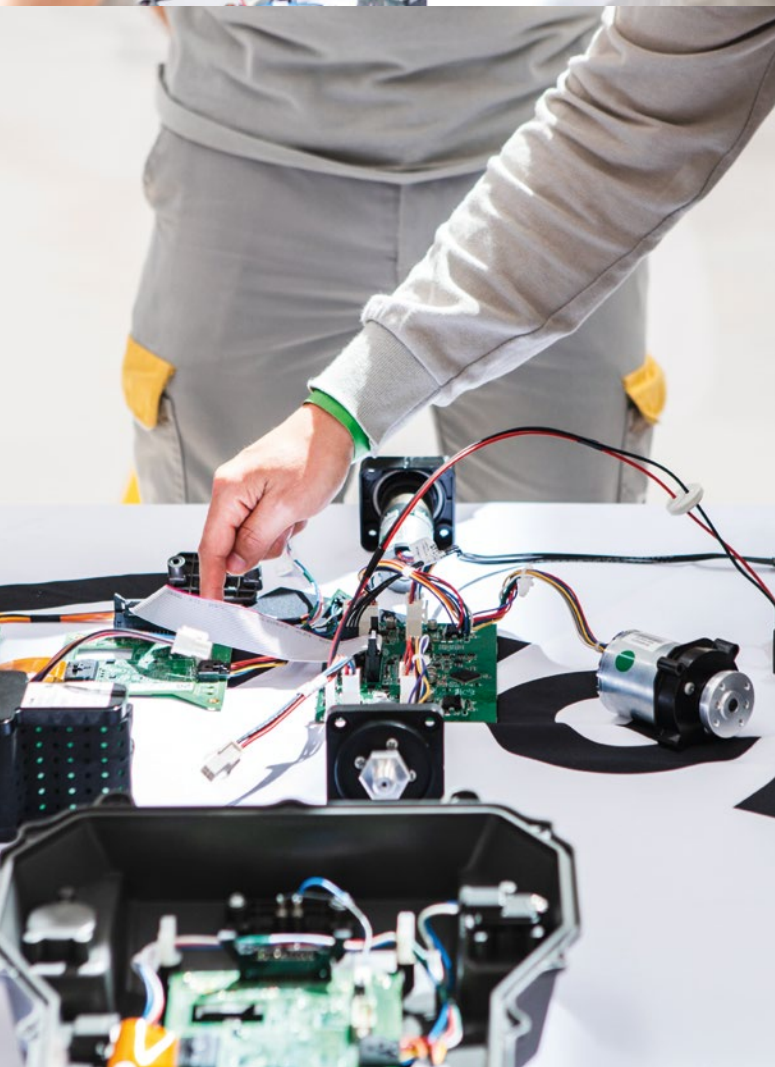

Jsme experti na zahradu.

Společnost Stiga byla založena Stigem Hjelmquistem v městečku Tranås ve středním Švédsku. Sepjetí krásné švédské přírody i odkaz zakladatele firmy, jehož krédem byla výroba unikátních a inovativních strojů, se dodnes ve výrobcích odráží.