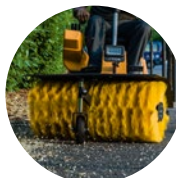

Quick-Flip

Patentovaný systém Quick-Flip – snadné zvednutí sekací hlavy do čistící a servisní polohy.

N CENA
360 000 Kč

4WD

ePARK Pro

Nový bateriový rider ePark Pro pracuje s 4 × 40 Ah bateriemi ePower Pro, poseče až 18 000 m² v režimu mulčování, možnost rozšíření až na 6 baterií pro 27 000 m². Vyměnitelné baterie zajišťují prakticky neomezenou kapacitu. OBD port na ovládacím panelu umožňuje rychlou diagnostiku a aktualizace. Žací ústrojí s úhlem zvednutí 60° usnadňuje čištění a servis. Zadní nosič unese přes 40 kg. Palubní displej poskytuje plně elektrickou kontrolu stroje, virtuální displej v STIGA.GO ukládá nastavení výšky sečení, integruje geo-mapping s pamětí okrajů a zobrazuje potřebu energie a odhad zůstatkové kapacity baterie. Rychlonabíječka 30 A, tažné zařízení a ochranná plachta jsou součástí balení. Baterie nejsou součástí balení. Katalogové číslo: 2F6458701/ST1